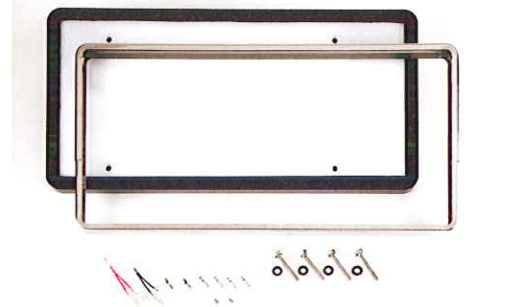

## 全部品国産、国内組み立て。

フレームからボルトまですべての部品が国産。  
接続方式にもこだわり、あらゆる面で堅牢性を追求。

長く安心してお使いいただきたいから、部品はすべて日本製の最高品質のものを使用しています。また、振動による接触不良や断線を起こしやすい接続方式(ギボシ接続)を採用するなど、あらゆる面で堅牢性を追求しています。

本体薄さ20mm。

薄すぎず、厚すぎず、大型車の重厚感に最適な厚みを追求しました。