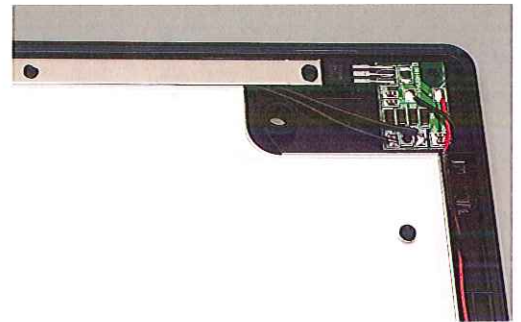

## 全部品国産、国内組み立て。

フレームからボルトまですべての部品が国産。  
接続方式にもこだわり、あらゆる面で堅牢性を追求。

長く安心してお使いいただきたいから、部品はすべて日本製の最高品質のものを使用しています。また、振動による接触不良や断線を起こしやすい接続方式(ギボシ接続)を採用するなど、あらゆる面で堅牢性を追求しています。

本体薄さ20mm。

薄すぎず、厚すぎず、大型車の重厚感に最適な厚みを追求しました。