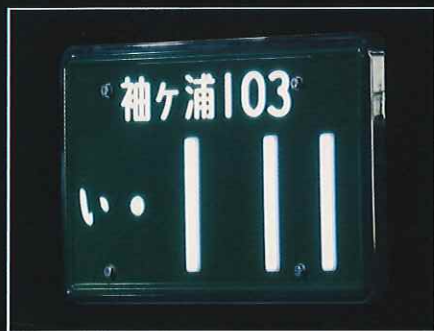

愛車には日本製の光を。
視認性と堅牢性を追求した信頼の字光式ナンバープレート。

LEDパーフェクトⅡ(大型車用)

※色調は印刷のため実際と異なる場合があります。

LEDパーフェクトⅡ(大型車用)が、あなたの大型車に、ふさわしい理由。

日本製LED、
贅沢使用。

30個の広角型LED、1900lxの高照度で魅せる。

薄さ、12mm。

(ナンバープレート、フレーム装着時15mm)。